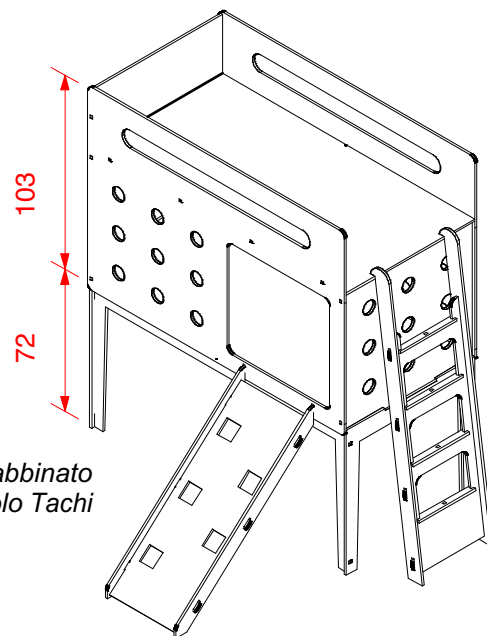

**DESCRIZIONE:** Unità gioco e letto, dotato di due scale di cui una con funzione di scivolo. Kawki può essere abbinata al tavolo Tachi e può quindi configurarsi su tre livelli, due spazi gioco e un letto soprastante. Tutti i componenti si assemblano tra loro ad incastro senza impiego di colle e parti in metallo, il montaggio avviene in pochi minuti e non richiede impiego di utensili o particolare predisposizione alla manualità. E' un prodotto estremamente robusto e durevole nonostante sia realizzato con pannelli di soli 12 mm di spessore. Le basi sono composte da pannelli traforati che offrono un corretto supporto ortopedico e un'adeguata traspirazione del materasso. In dotazione con il letto due mensoline da agganciare alle sponde.

A x B x C = ingombro massimo del prodotto

**Kawki**  
scheda prodotto

Kawki abbinato al tavolo Tachi

*Kawki, il letto che alimenta la fantasia dei più piccoli.*

design Paolo Cogliati

**FINITURA:** il prodotto viene consegnato perfettamente levigato, può essere utilizzato grezzo, è comunque possibile acquistare il kit per la verniciatura, in tinta incolore o colorata. Il prodotto di finitura è costituito da vernice a base acqua, si stende con un rullino, compreso nella confezione. In alternativa possiamo fornire il prodotto verniciato.