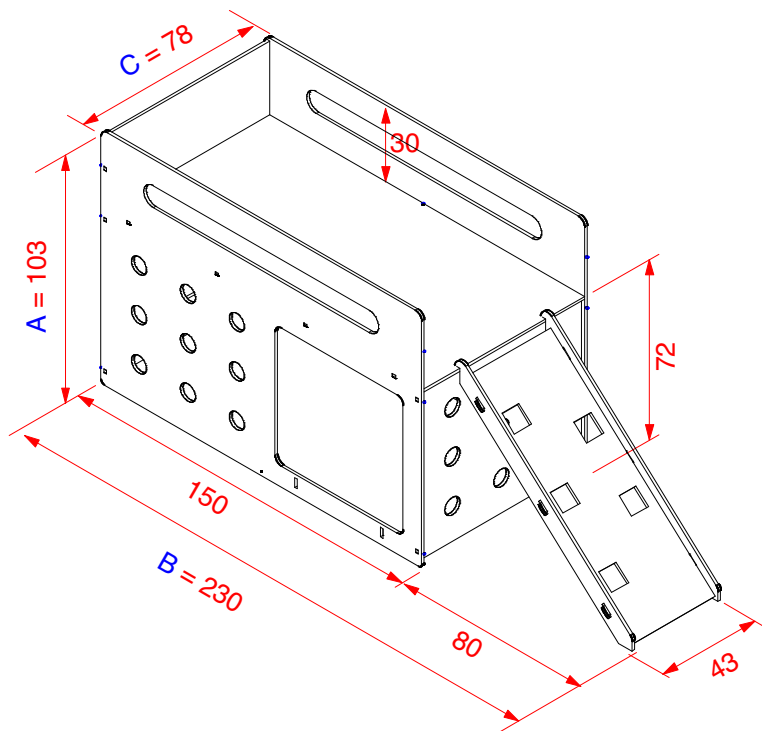

**DESCRIZIONE:** Unità gioco e letto, dotato di due scale di cui una con funzione di scivolo. Kawki può essere abbinata al tavolo Tachi e può quindi configurarsi su tre livelli, due spazi gioco e un letto soprastante. Tutti i componenti si assemblano tra loro ad incastro senza impiego di colle e parti in metallo, il montaggio avviene in pochi minuti e non richiede impiego di utensili o particolare predisposizione alla manualità. E' un prodotto estremamente robusto e durevole nonostante sia realizzato con pannelli di soli 12 mm di spessore. Le basi sono composte da pannelli traforati che offrono un corretto supporto ortopedico e un'adeguata traspirazione del materasso. In dotazione con il letto due mensoline da agganciare alle sponde.

A x B x C = ingombro massimo del prodotto

**Kawki**  
scheda prodotto

Kawki abbinato al tavolo Tachi

*Kawki, il letto che alimenta la fantasia dei più piccoli.*

design Paolo Cogliati

**FINITURA:** il prodotto viene consegnato perfettamente levigato, può essere utilizzato grezzo, è comunque possibile acquistare il kit per la verniciatura, in tinta incolore o colorata. Il prodotto di finitura è costituito da vernice a base acqua, si stende con un rullino, compreso nella confezione. In alternativa possiamo fornire il prodotto verniciato.