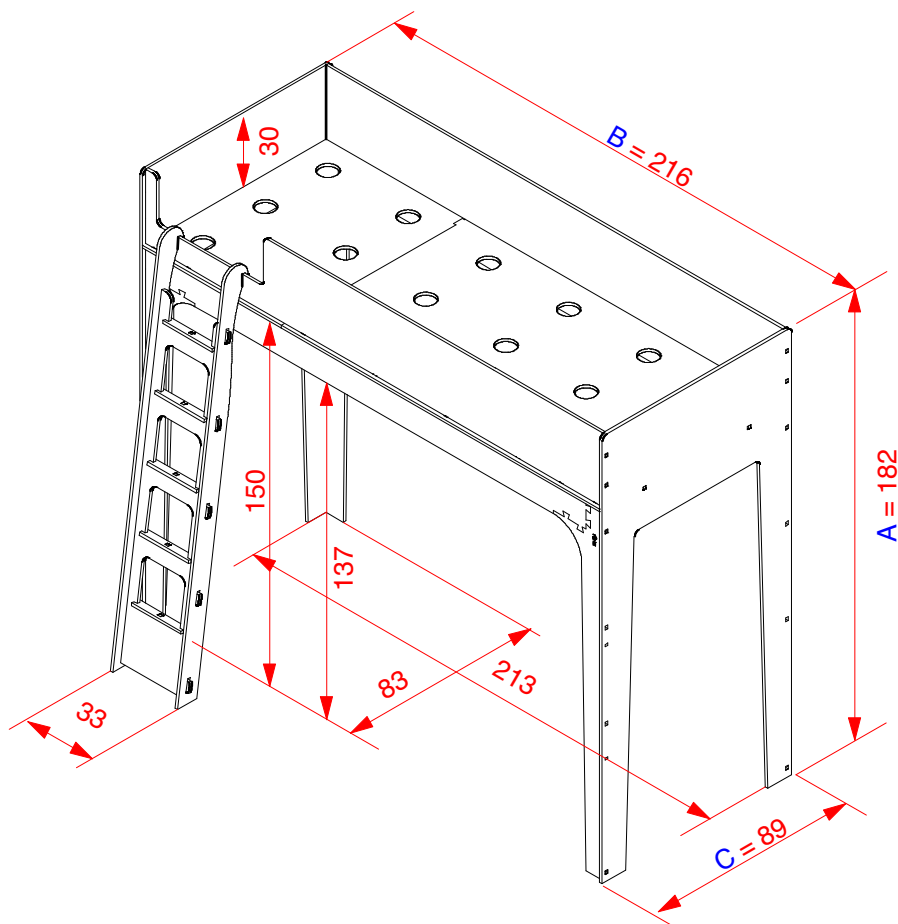

DESCRIZIONE: Letto - soppalco in multistrato di betulla. La base del letto è posta a 150 cm da terra, la parte sottostante può essere utilizzata per posizionare, tavoli, scrivanie, armadi o librerie. Il letto si compone di elementi che si assemblano tra loro ad incastro senza impiego di colle e parti in metallo, il montaggio avviene in pochi minuti e non richiede impiego di utensili o particolare predisposizione alla manualità. E' un prodotto estremamente robusto e durevole nonostante sia realizzato con pannelli di soli 12 mm di spessore. La rete è composta da un pannello traforato che offre un corretto supporto ortopedico e un'adeguata traspirazione del materasso. In dotazione con il letto una mensolina da agganciare alle sponde.

A x B x C = ingombro massimo del prodotto

Lokono
scheda prodotto

Lokono, il letto a soppalco che salva sia il tempo che lo spazio.
design Paolo Cogliati

FINITURA: il prodotto viene consegnato perfettamente levigato, può essere utilizzato grezzo, è comunque possibile acquistare il kit per la verniciatura, in tinta incolore o colorata. Il prodotto di finitura è costituito da vernice a base acqua, si stende con un rullino, compreso nella confezione. In alternativa possiamo fornire il prodotto verniciato.

Lokono: 200 x 90 x 5 cm (collo1)
Lokono: 200 x 40 x 8 cm (collo2)
Futon: 80 x 60 x 40 cm

Lokono: 51 kg
Futon: 20 kg

Futon 200 x 80 cm

multistrato di betulla 12 mm