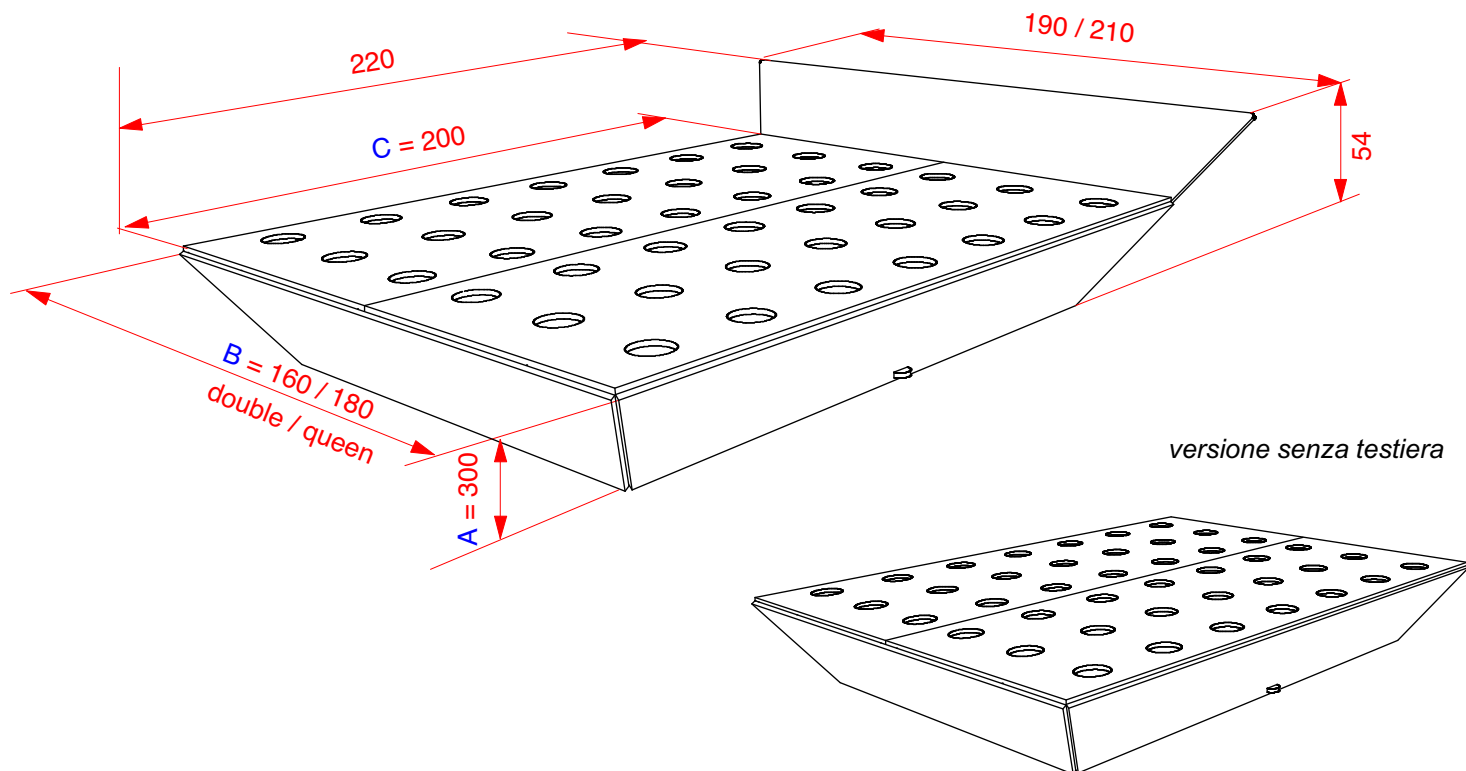

**DESCRIZIONE:** Letto - matrimoniale in multistrato di betulla. Sotto alla base sono collocati due capienti cassettoni a scomparsa. Il letto si assembla ad incastro senza impiego di colle e parti in metallo. Il letto L19 è disponibile sia nella versione 160 cm che 180 cm. La versione senza testiera ha dimensioni in pianta pari a quelle del materasso, mentre la versione con testiera ha un ingombro ulteriore in lunghezza pari a 20 cm.

E' un prodotto estremamente robusto e durevole nonostante sia realizzato con pannelli di soli 12 mm di spessore. La base è composta da 2 pannelli traforati che offrono un corretto supporto ortopedico e un'adeguata traspirazione del materasso.

A x B x C = ingombro massimo del prodotto

**Lozen**  
scheda prodotto

*Lozen, è il lettone con i cassetti adatti per tuoi sogni.  
design Paolo Cogliati*

**FINITURA:** il prodotto viene consegnato perfettamente levigato, può essere utilizzato grezzo, è comunque possibile acquistare il kit per la verniciatura, in tinta incolore o colorata. Il prodotto di finitura è costituito da vernice a base acqua, si stende con un rullino, compreso nella confezione. In alternativa possiamo fornire il prodotto verniciato.

Lozen double: 160 x 200 cm  
Lozen queen: 180 x 200 cm

multistrato di betulla 12 mm